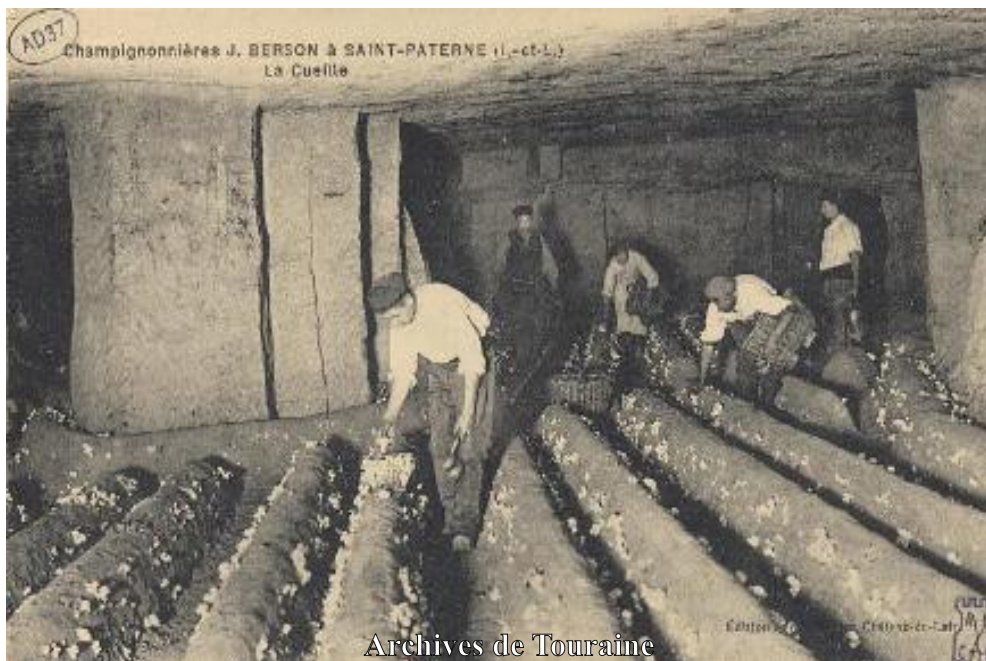

Association pour la Restauration et l'Étude du Patrimoine Souterrain

LISTE ALPHABÉTIQUE DES CHAMPIGNONNISTES DE MAUVIÈRES

Loches, Indre et Loire

1872 – 1995